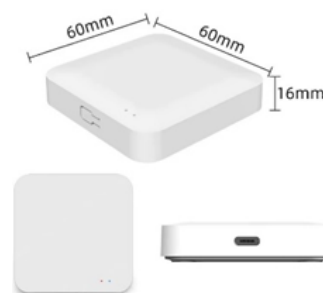

Dongle tbv communicatie bluetooth naar Wifi netwerk