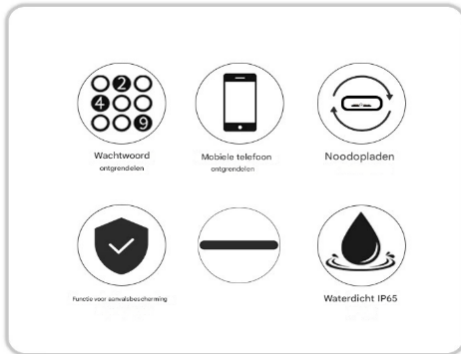

Meerdere kernfuncties