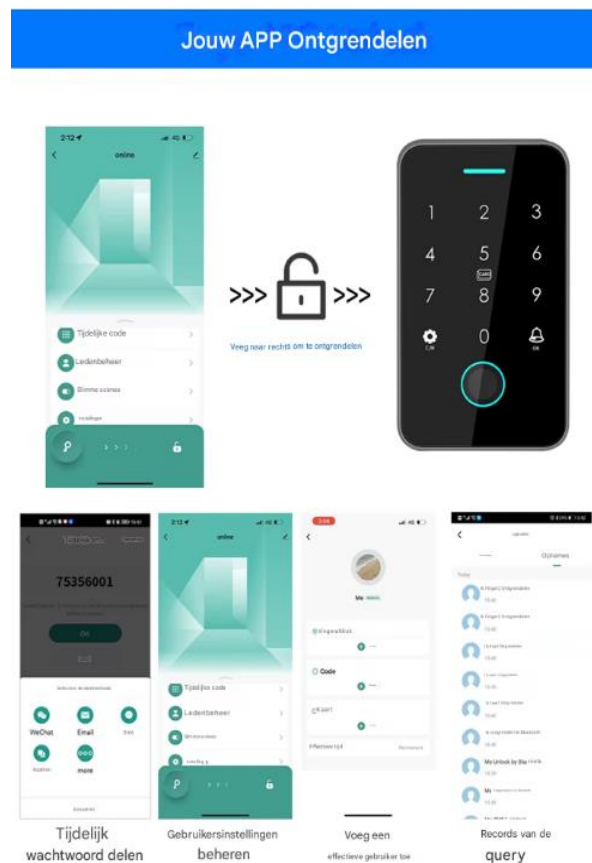

Meerdere toegangslezers kunnen worden opgenomen in dezelfde app. Tags etc kunnen op meerdere lezers worden toegewezen of juist niet. Toewijzing vindt plaats telkens op elke lezer.

Het beheer vindt plaats via het gebruik van de Slimme Smart App van Jadrimex. Deze app wordt meegeleverd en gedownload op uw smarttelefoon en wordt beveiligd dmv een password. De app kan worden gedeeld tot 5 andere gebruikers. De App wijst toegang toe en kan tevens worden vastgelegd aan wie de toegang wordt toegewezen. Uitsluiten van toegang kan individueel worden bepaald. Sluiting/ opening kan eveneens worden bepaald in de App.

Tevens kunnen andere toepassingen worden toegevoegd aan dezelfde app zoals: Intercom, videocamera binnen/ buiten, verlichting binnen/ buiten, sleutelbeheer, aan-afschakeling van stroomvoorzieningen etc.

Telf NL: 030 2205901

www.jadrimex.com

Telf BE: 02 2720550

jadrimex© Deze brochure is met zorg samengesteld. Toch kan er geen rechten aan worden ontleend.