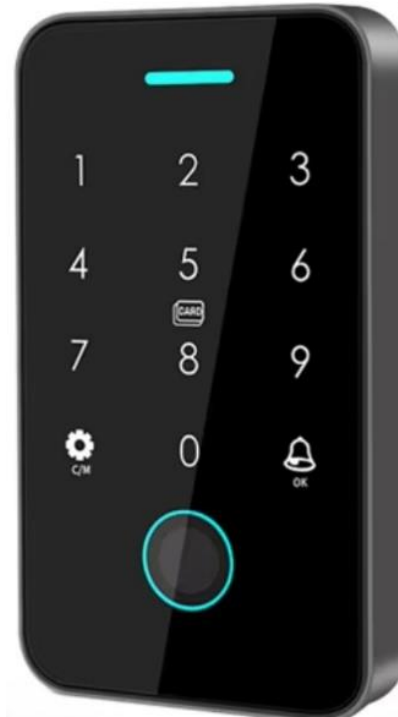

Nederland

België

Slimme Toegangscontrole model PL306

Gestuurd door de slimme App van JadrimeX

- ✓ Toegang dmv Tag/Badge, Pincode, NFC functie Smarttelefoon
- ✓ Stijlvol vormgegeven lezer
- ✓ Slagvaste ABS behuizing
- ✓ Waterbestendig, IP67
- ✓ Deurbel aansluiting
- ✓ Programmering tot 1000 personen

België

Deze slimme toegangslezer, ontsluit een toegang als een deur, garage deur, berging, poort, hek, slagboom etc..

Opening kan op allerlei manieren dmv; Tag/ Badge, pincode, vingerafdruk, en de NFC optie van uw Smarttelefoon. Ontsluiting kan per seconde worden bepaald.

Tevens kan er worden geopend via de Slimme Smart App van Jadrimex.

De lezer kan ingesteld worden door 'normally closed' alsmede 'normally open' sluitingen aan te sturen. De toebehoren kunnen eveneens door Jadrimex worden geleverd.