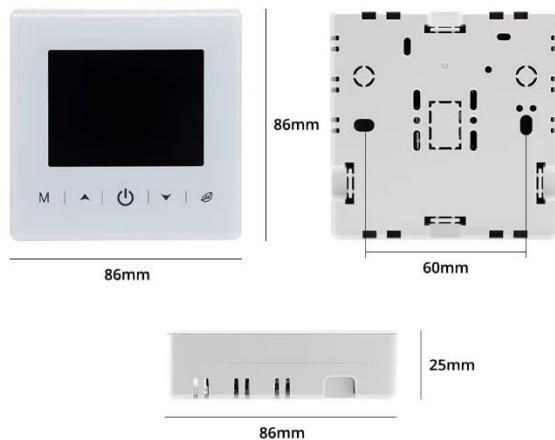

Maatvoering

De Slimme CV Thermostaat heeft een beperkte maatvoering. Het is overal te monteren. Bij opening kan de grondplaat worden bevestigd dmv 2 schroeven.

Na verbinding met de CV ketel en installatie van 3 batterijen, kan de bovenzijde erop geklikt worden.: de Thermostaat is klaar voor gebruik!

Telf NL: 030 2205901

www.jadrimex.com

Telf BE: 02 2720550